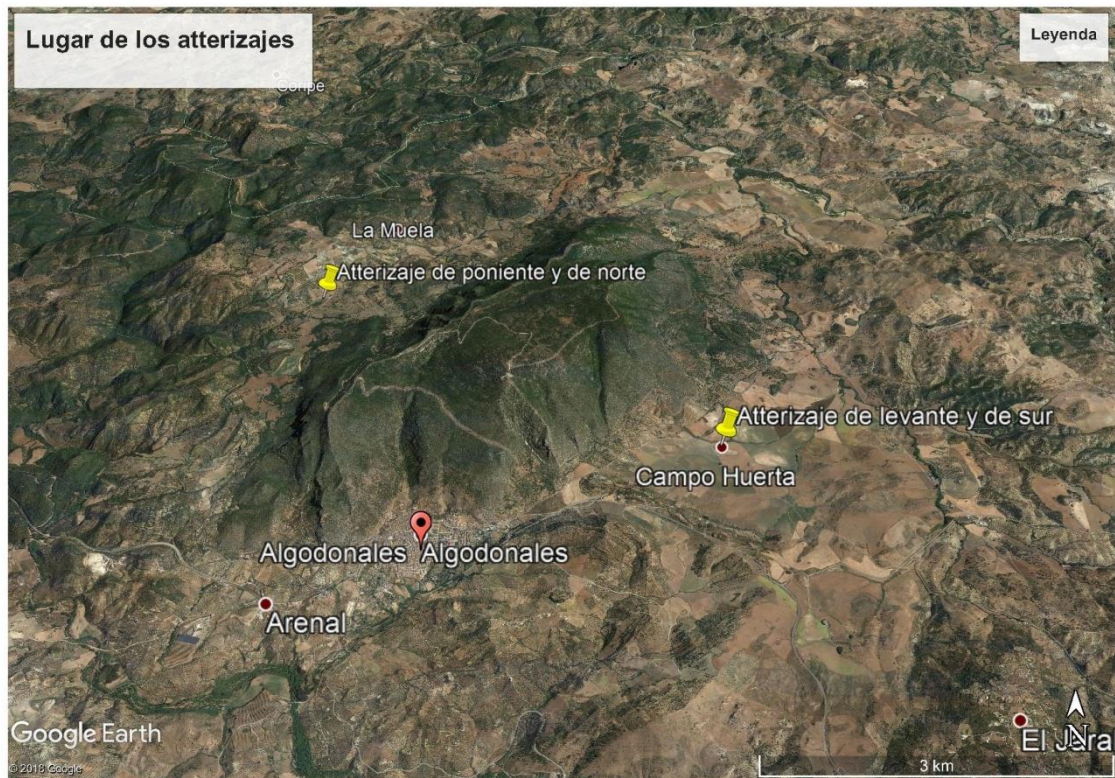

Cerca de Algodonales hay otra otras zonas de vuelo alternativas que usaremos en caso necesario son: El Bosque y Montellano.

DESPEGUES

La Sierra de Lijar tiene 4 despegues, el de sur, el de levante, el de norte y el de poniente.

ATERRIZAJES

Hay dos aterrizajes oficiales:

- El de [levante, en Campo Huerta](#) sirve para los despegues de sur y de levante:
- El de [La Muela](#) La Muela que sirve para los despegues de norte y poniente.

LOCALIZACIONES: (haz ctrl + click en el link por la ubicación)

[CIVA](#)

[Estación de autobuses](#)

[Polideportivo de Algodonales](#)

[Parking Caravanas](#)

Despegues:

[Levante](#)

[Sur](#)

[Poniente](#)

[Norte](#)

Aterrizajes:

[Levante - Campo Huerta](#)

[Poniente y Norte - La Muela](#)