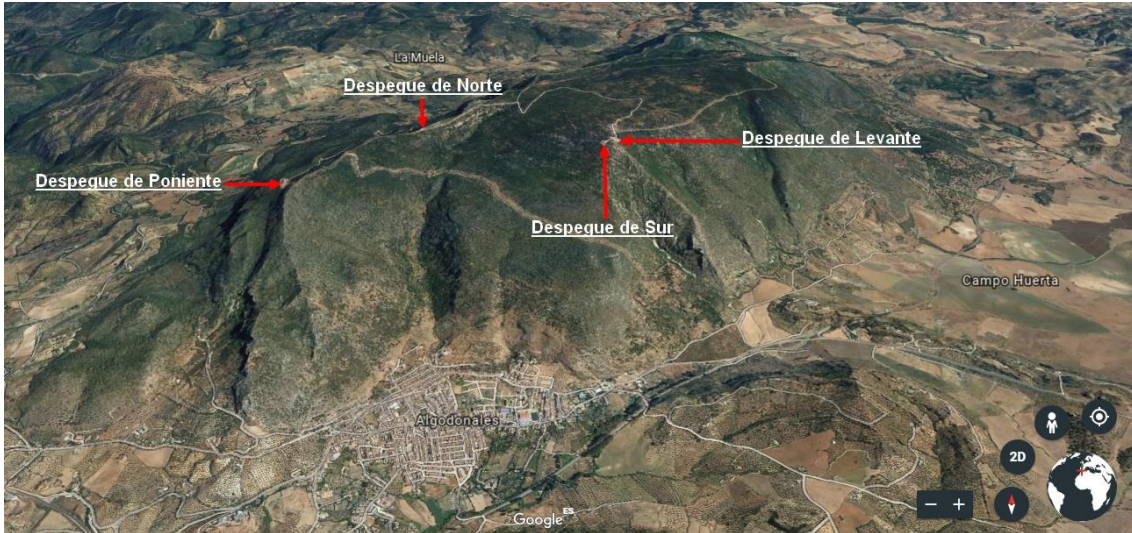

LIGA NACIONAL ALGODONALES OPEN FAI 2019

La Liga Nacional Open FAI 2 se desarrollara en la Sierra de Lijar en Algodonales, una zona para el vuelo libre muy apreciada por pilotos nacionales e internacionales.

Cerca de Algodonales hay otra otras zonas de vuelo alternativas que usaremos en caso necesario son: El Bosque y Montellano.

DESPEGUES

La Sierra de Lijar tiene 4 despegues, el de sur, el de levante, el de norte y el de poniente.

ATERRIZAJES

Hay dos aterrizajes oficiales:

- El de [levante, en Campo Huerta](#) sirve para los despegues de sur y de levante:
- El de [La Muela](#) La Muela que sirve para los despegues de norte y poniente.

LOCALIZACIONES: (haz ctrl + click en el link por la ubicación)

[CIVA](#)

[Estación de autobuses](#)

[Polideportivo de Algodonales](#)

[Parking Caravanas](#)

Despegues:

[Levante](#)

[Sur](#)