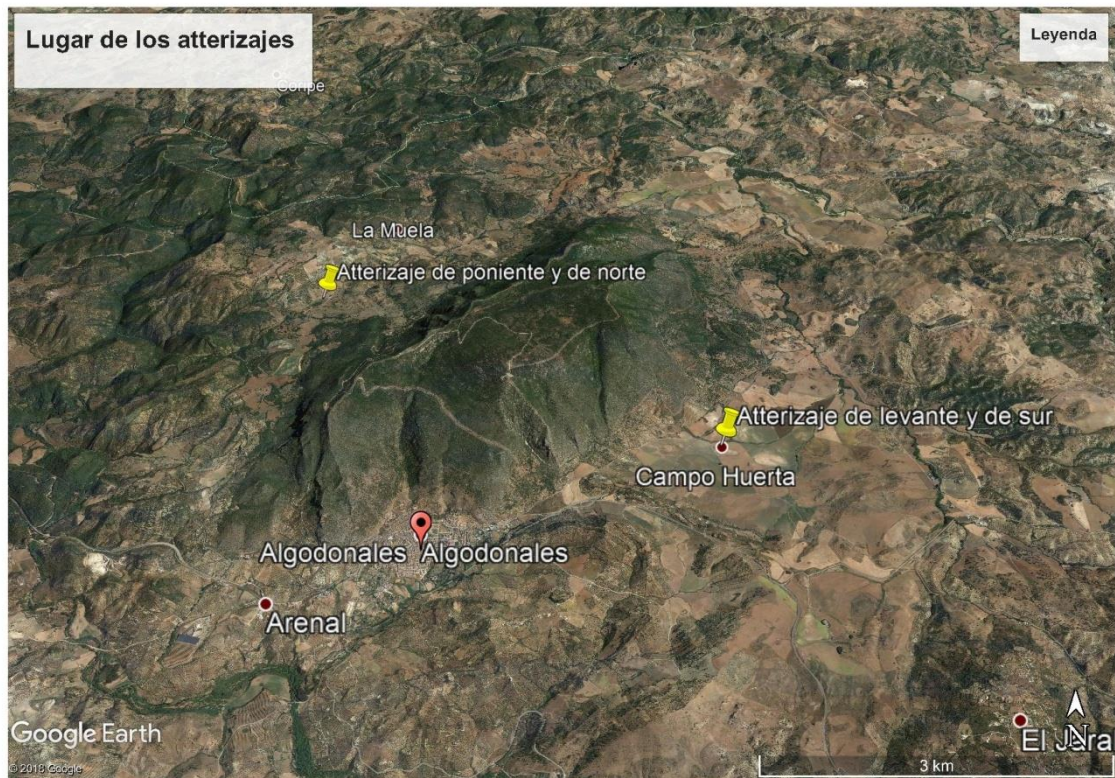

LIGA NACIONAL ALGODONALES OPEN FAI 2019

La Liga Nacional Open FAI 2 se desarrollara en la Sierra de Lijar en Algodonales, una zona para el vuelo libre muy apreciada por pilotos nacionales e internacionales.

Cerca de Algodonales hay otra otras zonas de vuelo alternativas que usaremos en caso necesario son: El Bosque y Montellano.

DESPEGUES

La Sierra de Lijar tiene 4 despegues, el de sur, el de levante, el de norte y el de poniente.

ATERRIZAJES

Hay dos aterrizajes oficiales:

- El de [levante, en Campo Huerta](#) sirve para los despegues de sur y de levante:
- El de [La Muela](#) La Muela que sirve para los despegues de norte y poniente.

[Sur](#)

[Poniente](#)

[Norte](#)

Aterrizajes:

[Levante - Campo Huerta](#)

[Poniente y Norte - La Muela](#)