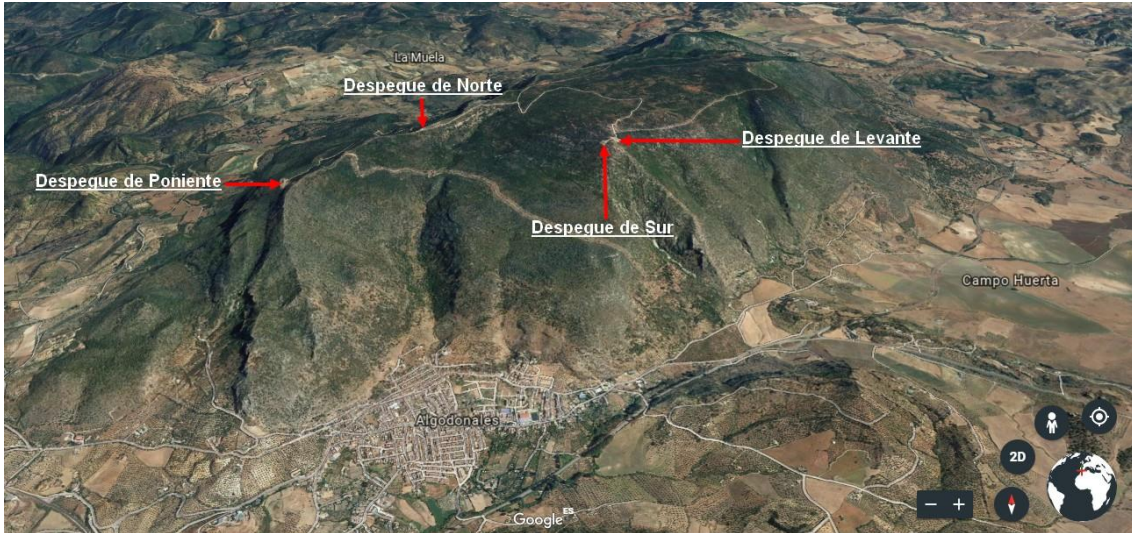

LIGA NACIONAL ALGODONALES OPEN FAI 2019

La Liga Nacional Open FAI 2 se desarrollara en la Sierra de Lijar en Algodonales, una zona para el vuelo libre muy apreciada por pilotos nacionales e internacionales.

Cerca de Algodonales hay otra otras zonas de vuelo alternativas que usaremos en caso necesario son: El Bosque y Montellano.

DESPEGUES

La Sierra de Lijar tiene 4 despegues, el de sur, el de levante, el de norte y el de poniente.

ATERRIZAJES

Hay dos aterrizajes oficiales:

- El de [levante, en Campo Huerta](#) sirve para los despegues de sur y de levante:
- El de [La Muela](#) La Muela que sirve para los despegues de norte y poniente.

[Sur](#)

[Poniente](#)

[Norte](#)

Aterrizajes:

[Levante - Campo Huerta](#)

[Poniente y Norte - La Muela](#)